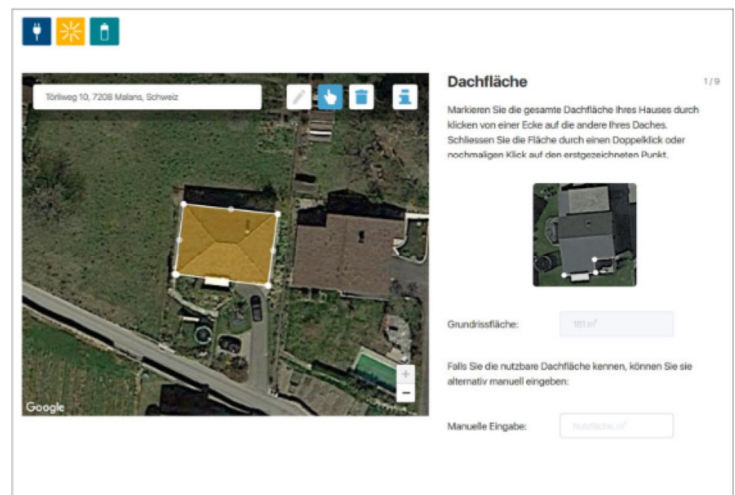

Interessiert? Kontaktieren Sie uns noch heute und gewinnen Sie schon bald mehr Kunden!

Sie möchten Ihre Kunden begeistern?

+41 81 511 64 64

beratung@eternity.ch

Eternity AG

Reichsgasse 3

7000 Chur

+41 81 511 64 64

beratung@eternity.ch

Mitglied von

SWISSOLAR

Unterstützt von

Schweizerische Eidgenossenschaft
Confédération suisse
Confederazione Svizzera