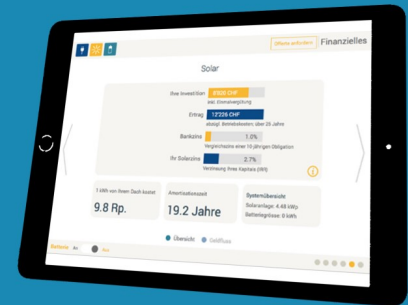

Der Solarrechner für Ihren Internetauftritt

- ☑ Berechnung des Eigenverbrauchs
- ☑ Berücksichtigung von Stromspeichern
- ☑ Integration von Satellitenbildern
- ☑ PDF-Auswertung

Mit dem **Eternity Solarrechner** bieten Sie Ihren Webseiten-Besuchern ein interaktives Tool für die Potenzialabschätzung einer Photovoltaikanlage und für diverse Erweiterungen.

Präzis

Im Gegensatz zu anderen Lösungen simulieren wir die geplante Anlage. Dabei werden Faktoren wie lokale Strompreise, Eigenverbrauch und Speichersysteme berücksichtigt. Die Einbindung von Satellitenbildern ermöglicht eine noch genauere Simulation.

Endkundenorientiert

Der gesamte Solarrechner ist in jedem Detail auf die Bedürfnisse Ihrer Kunden ausgerichtet. Der Solarrechner ermöglicht eine schnelle und aussagekräftige Potentialabschätzung, was die Kommunikation zwischen Anbieter und Kunde vereinfacht und zur Offertenanfrage animiert.